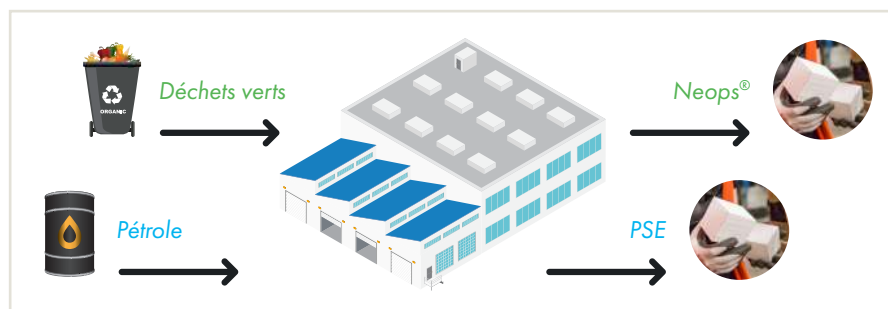

UTILISATEURS POTENTIELS

- Fabricants de menuiseries
- Fabricants de mobilier
- Cartonniers
- Verreries
- Co-packers pour l'e-commerce

TECHNIPLLOT® NEOPS®

PRODUIT EN SITUATION

MATIÈRE ET RECYCLAGE

ADHÉSIF REPOSITIONNABLE : 1 FACE*

NEOPS® : UNE DE NOS MATIÈRES CIRCULAIRES

KNAUF CIRCULAR® : SERVICE DE COLLECTE ET DE RECYCLAGE

- **Collecte** sur site des sacs de déchets propres en PSE et Neops® (1 m³)
- Recyclage et **valorisation** garantis (convention et bordereau CERFA)
- **Pour tous** les utilisateurs de produits en PSE : industriels, grandes surfaces, négoce, entreprises de pose d'isolants, déchetteries, etc.
- **Partout** en France : 17 sites de reprise