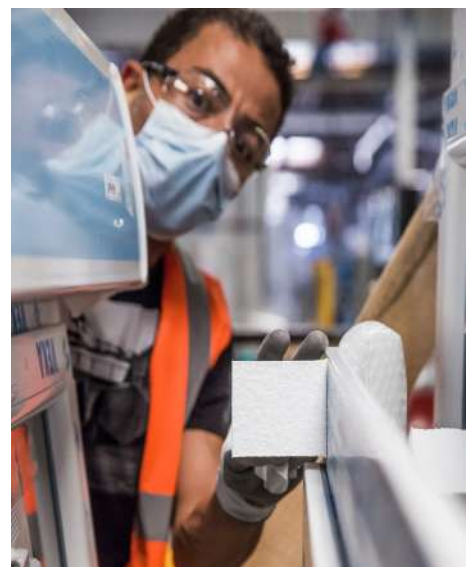

Protection et Calage / Septembre 2023

TECHNILOT® NEOPS®

Gamme de plots écologiques, antichocs et adhésifs

LES PLUS PRODUIT

- **Absorbe les chocs**, cale et garantit un transport sans casse
- **Adhère instantanément à tous types de supports** (bois, carton, plastique...), sans colle ou agrafes, rapide à mettre en place

- Plot **léger et non abrasif**, résiste aux moisissures et à l'humidité

- **Écologique** : solution **moulée en Neops®**, matière certifiée issue de ressources renouvelables
- **100% recyclable** dans les filières PSE (poubelles de tri, déchetteries, points de collecte) et **KNAUF Circular®**

CARACTÉRISTIQUES NEOPS®

- Aspect, performances et caractéristiques techniques identiques au **PSE**
- Solution **bas carbone** : -30% d'émission de CO₂
- **Matière certifiée** d'origine non-pétrosourcée et issue de la biomasse (déchets verts), **100% recyclable** dans les filières PSE
- **Produit et process certifiés** REDcert2 par l'organisme TÜV

UTILISATEURS POTENTIELS

- Fabricants de menuiseries
- Fabricants de mobilier
- Cartonniers
- Verreries
- Co-packers pour l'e-commerce